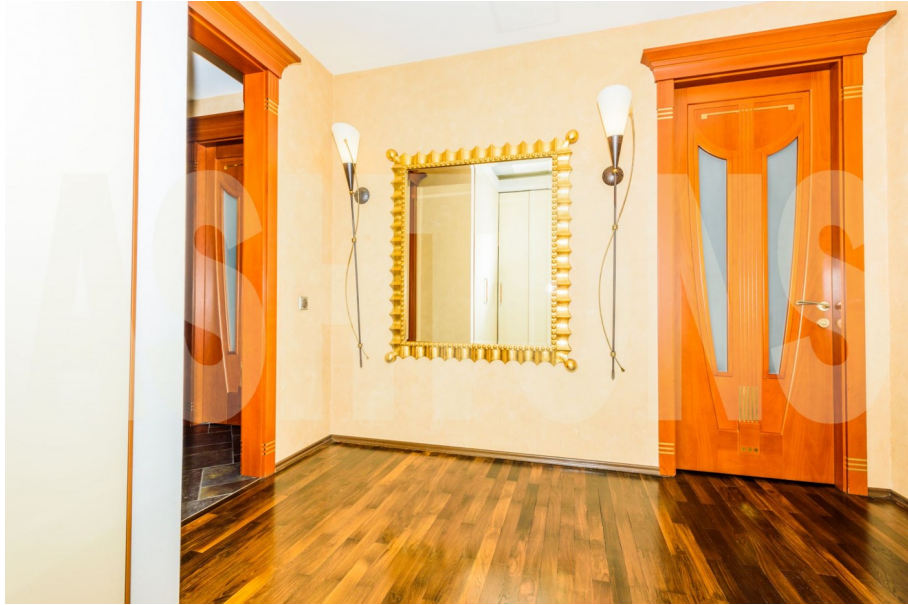

Предлагается к сдаче в аренду просторная 3х-комнатная квартира в элитном ЖК Новопесковский в самом центре Москвы.

В квартире удобная планировка: кухня, большая гостиная с разделением на обеденную зону и зону отдыха, 2 изолированные спальни, гардеробная, 2 полноценных сан.узла, 1 гостевой. Квартира полностью меблирована в едином стиле мебелью из натуральных дорогих материалов, оборудована всей необходимой качественной бытовой техникой, системой кондиционирования воздуха, теплые полы.

Photo